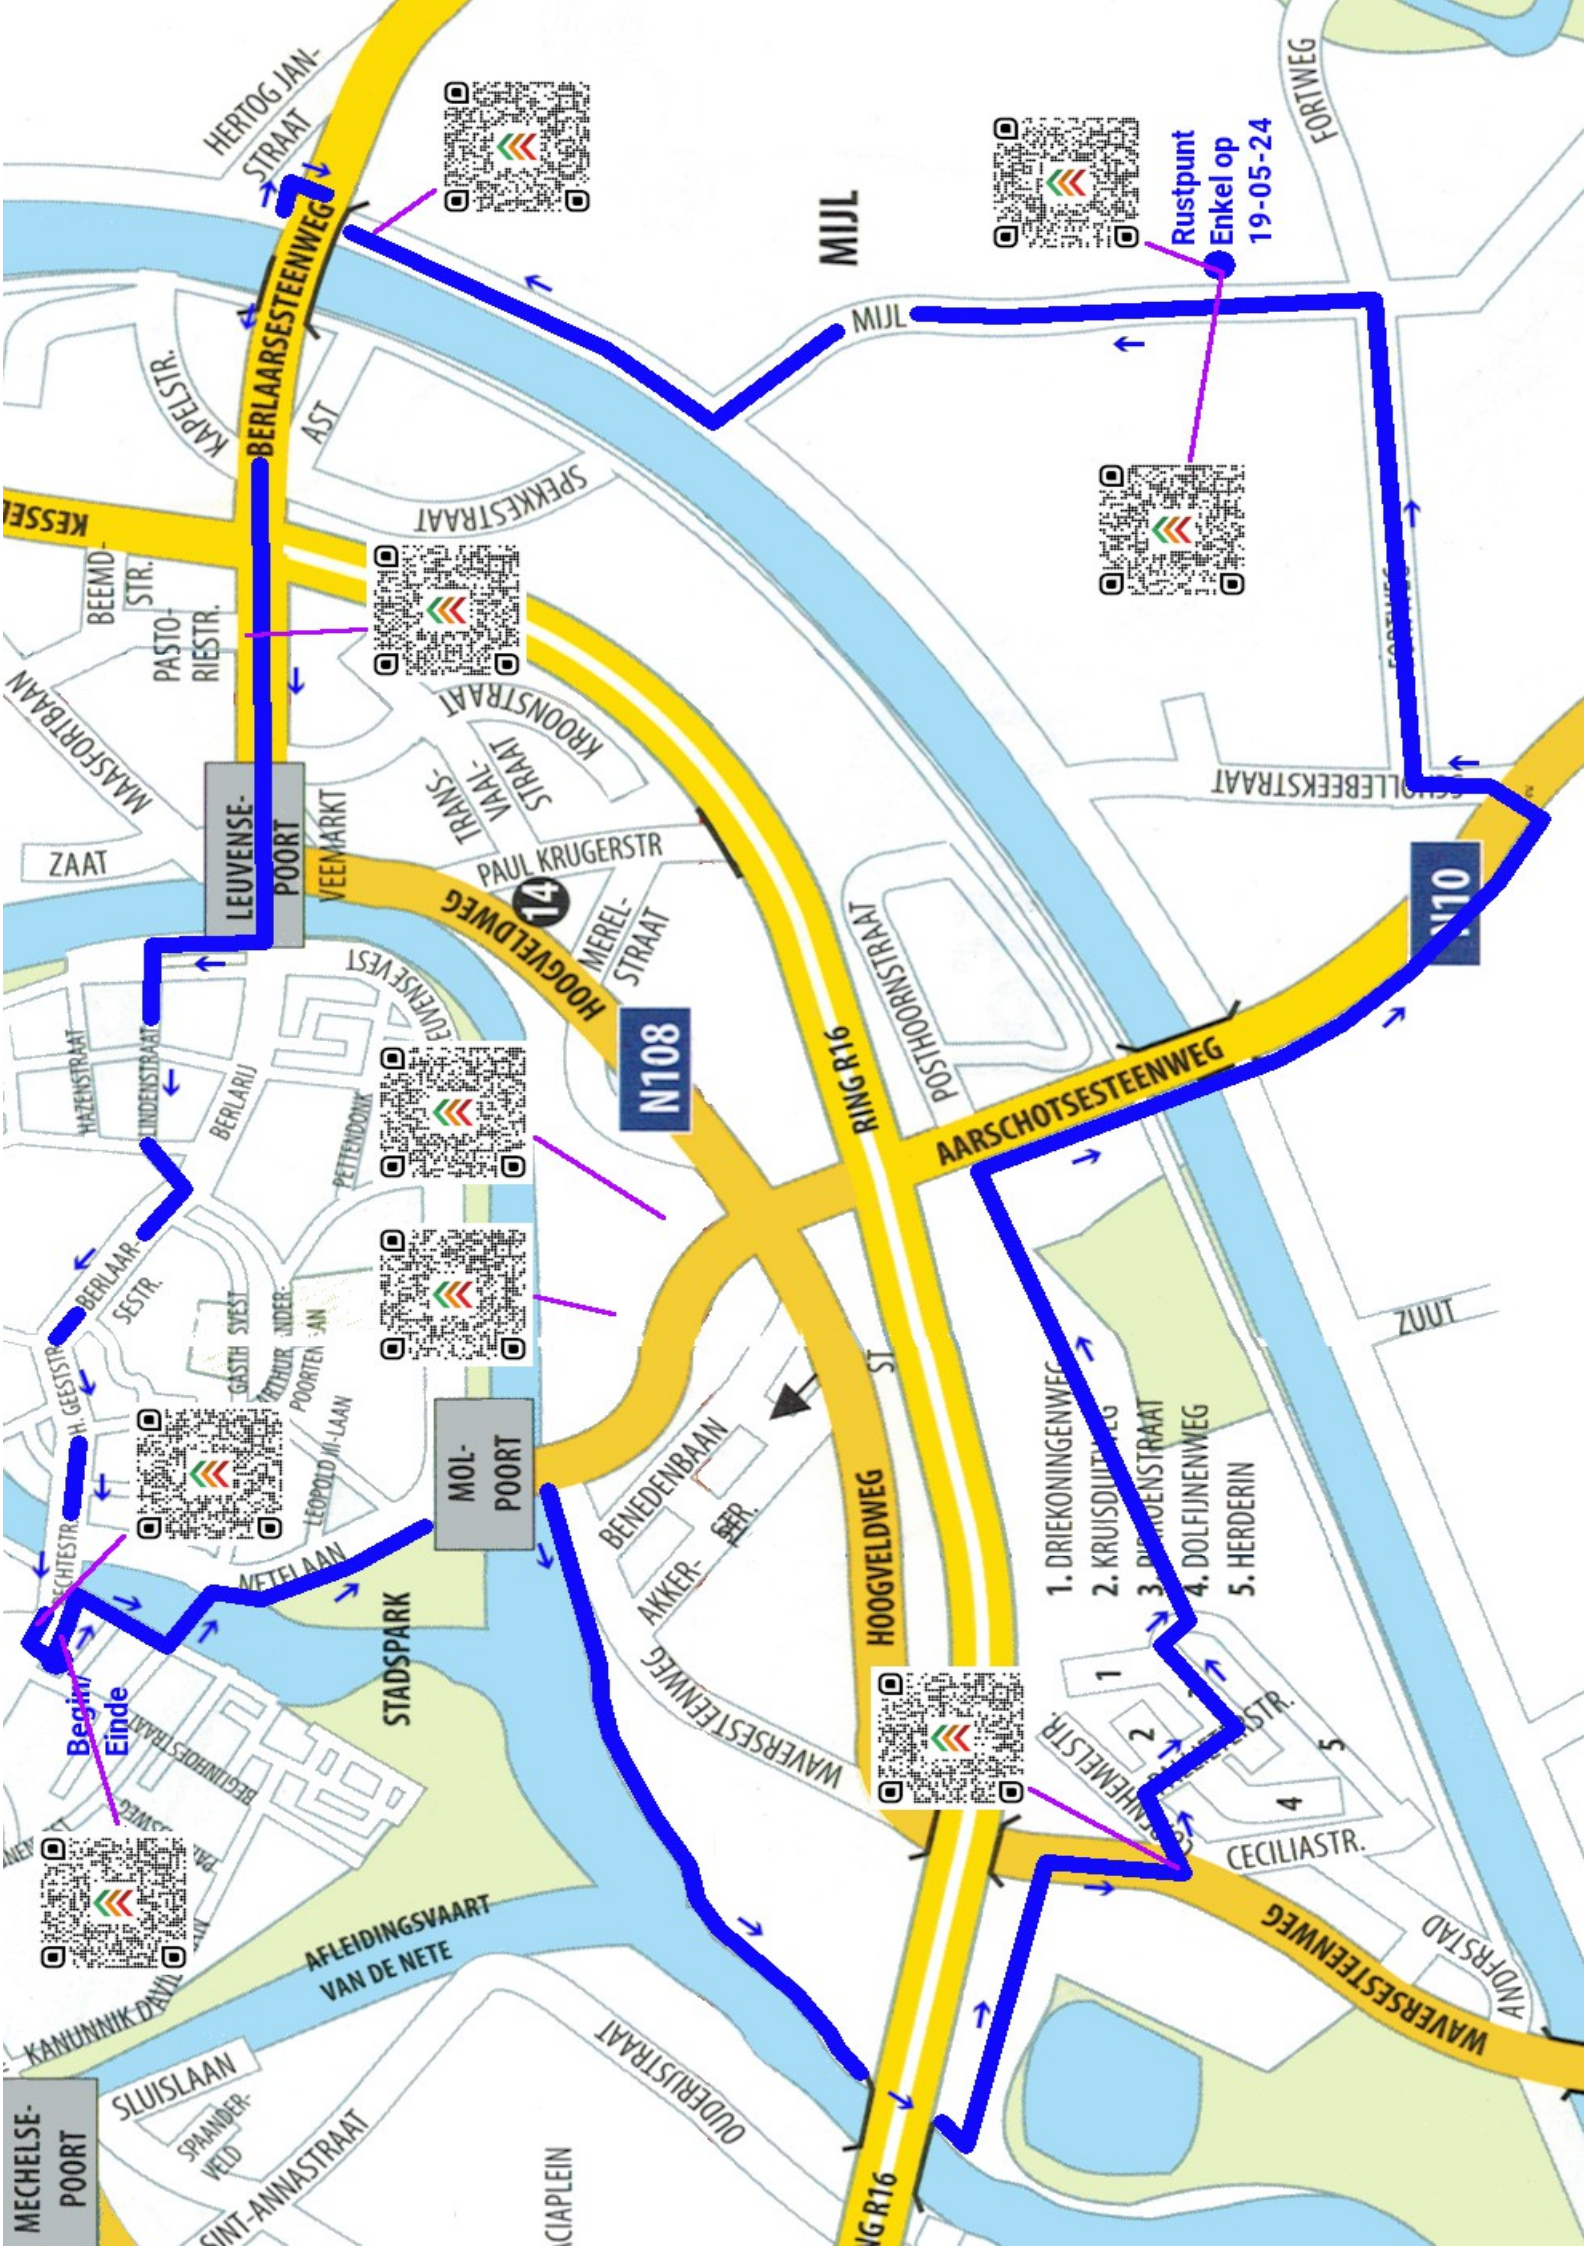

# Route Klein: 4 x 2500 stappen

Nr	Richting	Straat
1	Ga Rechts tot het Felix Timmermansplein	Grote Markt
2	Ga rechts tot de Fortuin	F. Timmermansplein
3	Rechtdoor via Papegaaistraat tot Zimmerplein	Papegaaistraat
4	Ga links de brug over	Zimmerplein
5	Ga rechts de Netelaan tot de Molbrug	Netelaan
6	Steek de brug over	Aarschotsesteenweg
7	Ga rechts via het jaagpad tot voorbij de brug Ring	Jaagpad
8	Sla linksaf richting Waversesesteenweg	Wandelpad
9	Ga rechts de Waversesesteenweg op tot de Herderin	Waversesesteenweg
10	Ga links de Corenhemelstraat in	Corenhemelstraat
11	Sla rechts Pallieterstraat	Pallieterstraat
12	Ten einde ga links de Pirroenstraat in	Pirroenstraat
13	ten einde de Pirroenstraat ga rechts via de Herderin	Herderin
14	Neem het wandelpad Links	Wandelpad
15	Volg het wandelpad tot de Brug Aarschotsesteenweg	Marieke Vervoortlaan
16	Ga rechts de brug over	Aarschotsesteenweg
17	Neem de eerste straat links voorbij de brug, Schollebeekstraat	Schollebeekstraat
18	Eerste straat rechts	Fortweg
19	Kruispunt Links	Mijl
20	Rustpunt (enkel op 19-05-2024)	Mijl
21	Ga verder richting kanaal	Mijl
22	Ga rechts langs Netekanaal	Mijl
23	Onder de brug door daarna brug op via trap	Mijl
24	Draai Rechts de brug over	Berlaarsesteenweg
25	Aan de Ring rechtdoor tot Veemarkt	Berlaarsesteenweg
26	Over de brug Veemarkt rechtdoor Berlarij	Berlarij
27	Rechtdoor Berlaarsestraat richting Markt	Berlaarsestraat
28	Rechtdoor Heilige Geeststraat richting Markt	Heilige Geeststraat
29	Rechtdoor Rechtestraat richting Markt	Rechtestraat
31	Vervolg markt to beginpunt	Grote Markt

HERTOG JAN STRAAT

BERLAARSESTEENWEG

MIJL

MIJL

Rustpunt  
Enkel op  
19-05-24

FORTRIEWEG

KESSE

BEEEMD STR.

PASTORIE STR.

MAASFORBAA

ZAAT

LEUVENSE-  
POORT

VEEMARKT

KROONSTR.

TRANS-  
VAAL-  
STR.

PAUL KRUGERSTR

POORTEN VAN

LEOPOLD II-LAAN

METELAAN

STADSPARK

AFLEIDINGSVAART  
VAN DE NETE

SLUISLAAN

SPANDE-  
VELD

SINT-ANNA STRAAT