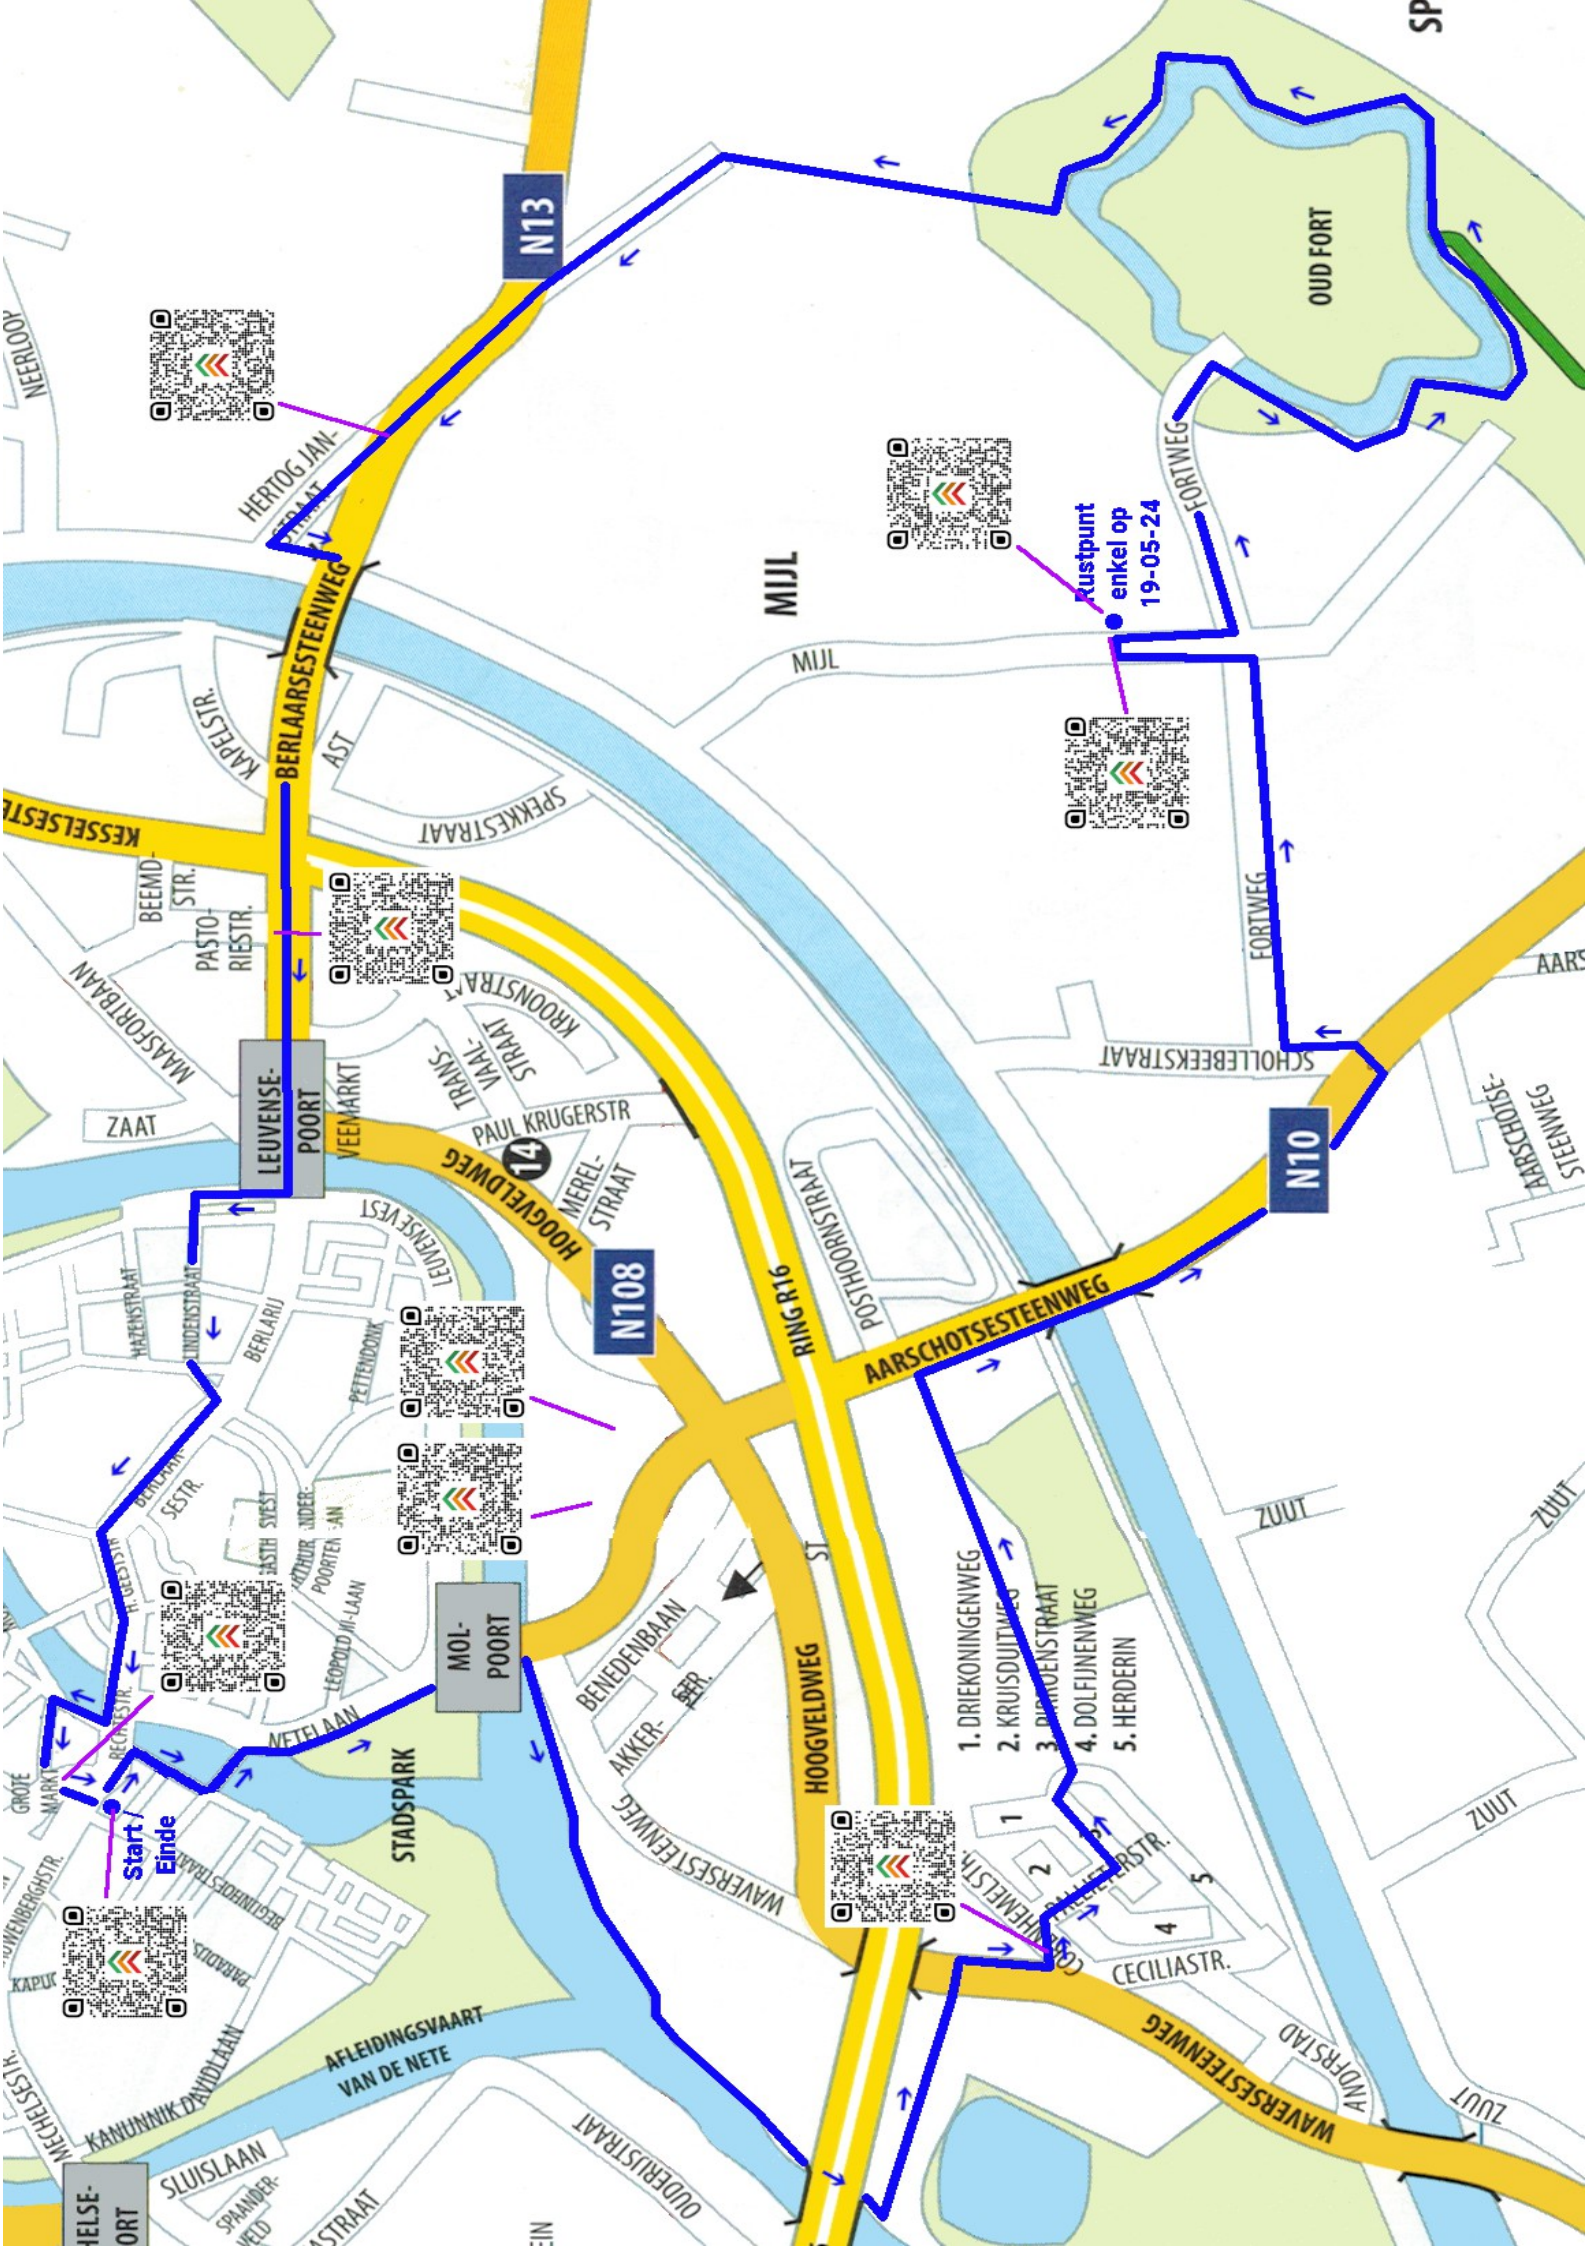

Route Midden: 6 x 2500 stappen

Nr	Richting	Straat
1	Ga Rechts tot het Felix Timmermansplein	Grote Markt
2	Ga rechts tot de Fortuin	F. Timmermansplein
3	Rechtdoor via Papegaaistraat tot Zimmerplein	Papegaaistraat
4	Ga links de brug over	Zimmerplein
5	Ga rechts de Netelaan tot de Molbrug	Netelaan
6	Steek de brug over	Aarschotsesteenweg
7	Ga rechts via het jaagpad tot voorbij de brug Ring	Jaagpad
8	Sla linksaf richting Waversesteenweg	Wandelpad
9	Ga rechts de Waversesteenweg op tot de Herderin	Waversesteenweg
10	Ga links de Corenhemelstraat in	Corenhemelstraat
11	Sla rechts Pallieterstraat	Pallieterstraat
12	Ten einde ga links de Pirroenstraat in	Pirroenstraat
13	ten einde de Pirroenstraat ga rechts via de Herderin	Herderin
14	Neem het wandelpad Links	Wandelpad
15	Volg het wandelpad tot de Brug Aarschotsesteenweg	Marieke Vervoortlaan
16	Ga rechts de brug over	Aarschotsesteenweg
17	Neem de eerste straat links voorbij de brug, Schollebeekstraat	Schollebeekstraat
18	Eerste straat rechts	Fortweg
19	Kruispunt Links (enkel op 19-05-2024)	Mijl
20	Rustpunt (enkel op 19-05-2024)	Mijl
21	Draai terug richting Fortweg (enkel op 19-05-2024)	Mijl
22	Sla linksaf de Fortweg in (enkel op 19-05-2024)	Fortweg
23	Voor het Fort draai rechtsaf het wandelpad op	Fortweg
24	Vervolg rondom het Fort tot wandelpad richting Berlaarsestwg	Wandelpad
25	Verlaat rechtsaf het wandelpad en vervolg tot Berlaarsesteenweg	Wandelpad
26	Vervolg zijweg tot Berlaarsesteenweg	Berlaarsesteenweg
27	Ga verder op Berlaarsesteenweg richting brug	Berlaarsesteenweg
28	Vervolg rechts de Hertog Janstraat in	Hertog Janstraat
29	Teneinde ga Links via de trap d brug op	Hertog Janstraat
30	Draai Rechts de brug over	Berlaarsesteenweg
31	Aan de Ring rechtdoor tot Veemarkt	Berlaarsesteenweg
32	Over de brug rechts de Vest op	Sionsvest
33	Sla Links de eerste straat in	Lindenstraat
34	Vervolg tot Kluizeplein	Lindenstraat
35	Vervolg tot Berlaarsestraat	Kluizeplein
36	Vervolg rechtsaf de Berlaarsestraat in	Berlaarsestraat
37	Rechtdoor Berlaarsestraat richting Markt	Berlaarsestraat
38	Rechtdoor Heilige Geeststraat richting Markt	Heilige Geeststraat
39	Rechtdoor Rechtestraat richting Markt	Rechtestraat
40	Vervolg markt to beginpunt	Grote Markt